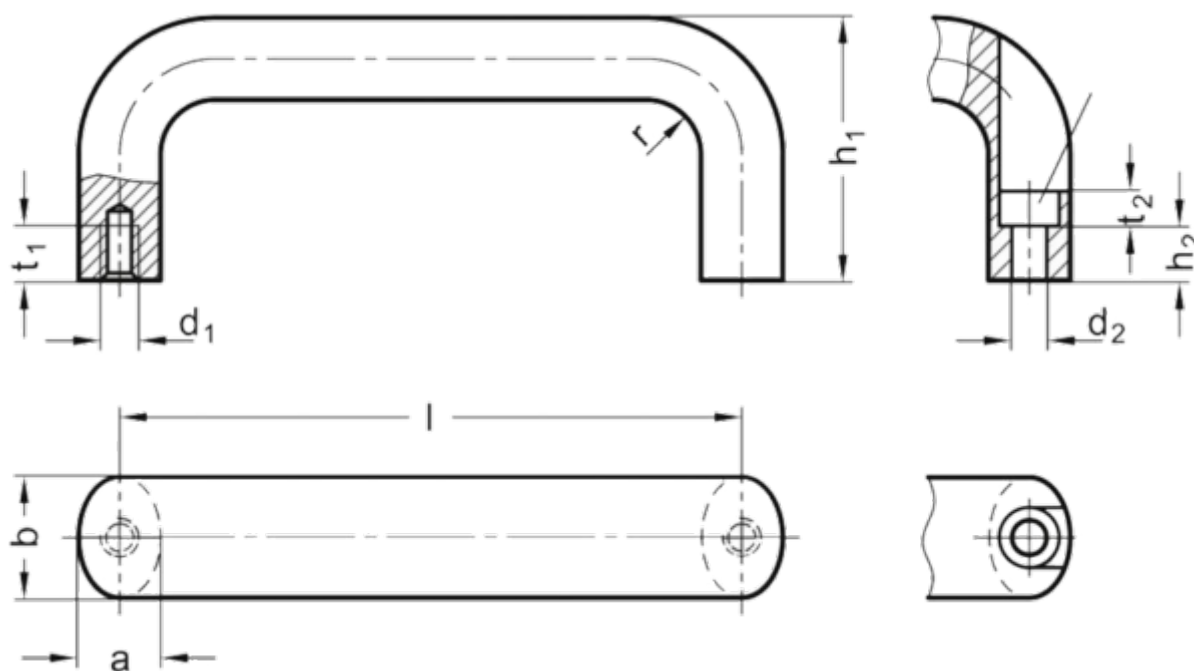

Varenummer: 20565520112AGS

Beskrivelse: E+G Bøjlegreb GN 565.5-20-112-A-GS

Mål

a = 13

b = 20

d1 = M6

d2 = 5.4

h1 = 49

h2 = 13.5

l1 = 112

r = 13

t1 = 10

t2 = 5.5

Vægt i (g) = -